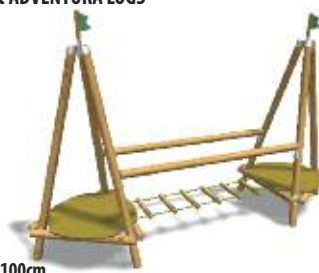

300x100cm

HIC 59 cm

NOVINKA

L202110

od 6 r.

Most ADVENTURA LOGS