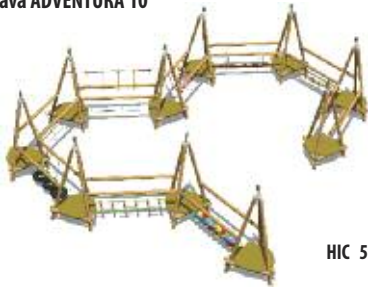

Kolekcia ADVENTURA

L202050

od 6 r.

Zostava ADVENTURA 10