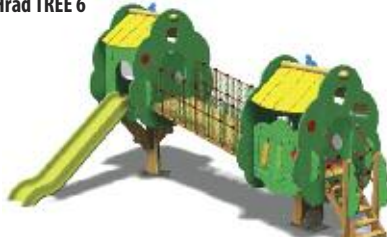

NOVINKA

640x400x330cm

HIC 150 cm
940x750cm ~ 70,50m²

L011575

3 – 11 r.

Hrad TREE 8