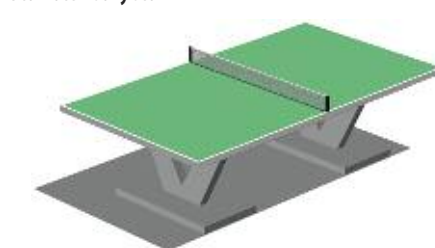

od 3 r.

Hrazdy TRIPLÓ

324x14x180cm

HIC 172 cm  
728x314cm ~ 23,00 m<sup>2</sup>

L011068

od 5 r.

Stolnotenisový stôl EXTERIER

272x153x90cm