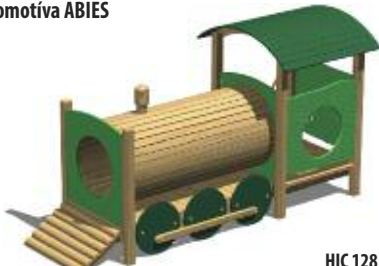

2 – 14 r.

Traktor YOUNG

NOVINKA

881x253x302cm

HIC 150 cm  
1231x747cm ~ 92,00m<sup>2</sup>

L015014

2 – 11 r.

Lokomotiva ABIES